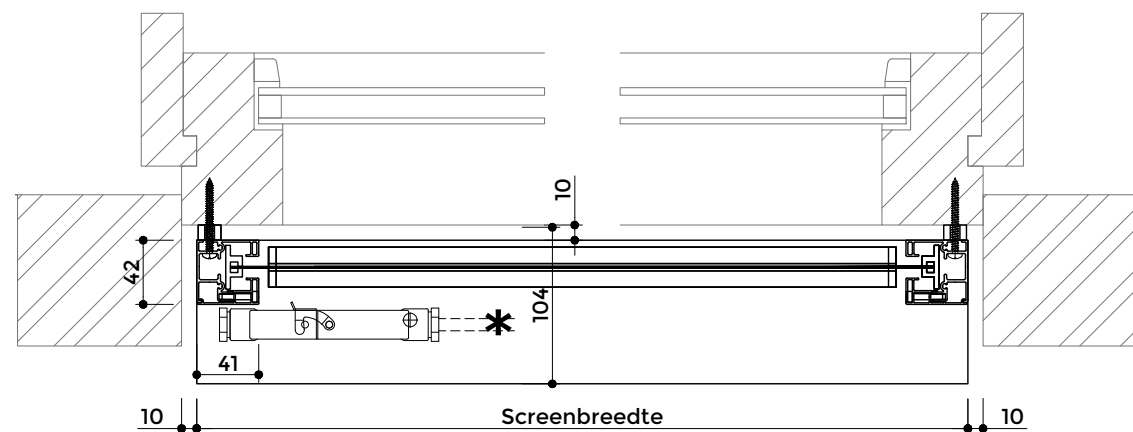

# V550S

STANDAARD MONTAGE - Solar screen

LENCO®

Voor afmetingen en toepassing juiste onderlat zie afmetingen tabel.