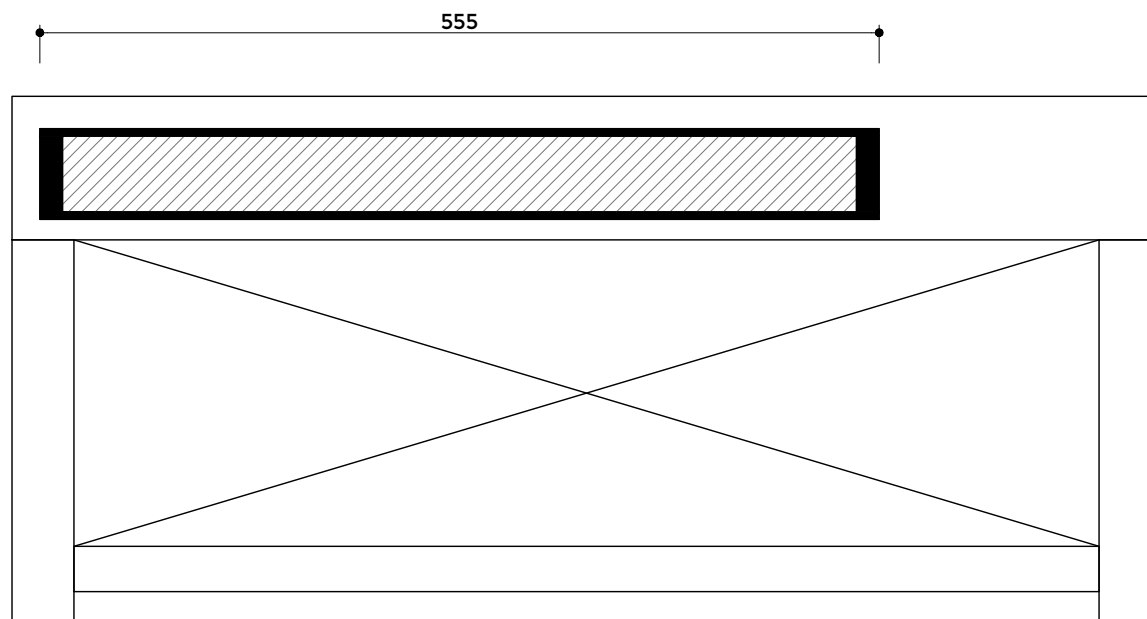

# V550S

STANDAARD MONTAGE - Solar screen

LENCO®

Voor afmetingen en toepassing juiste onderlat zie afmetingen tabel.