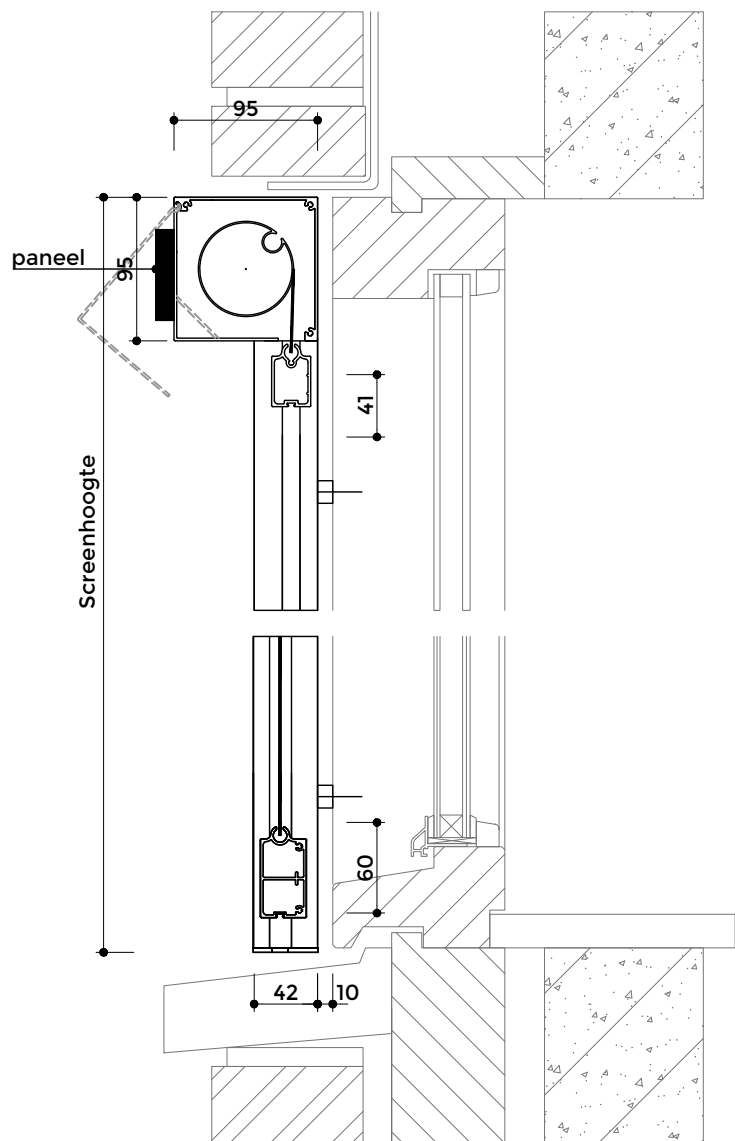

# V550S

STANDAARD MONTAGE - Solar screen

LENCO®

Voor afmetingen en toepassing juiste onderlat zie afmetingen tabel.