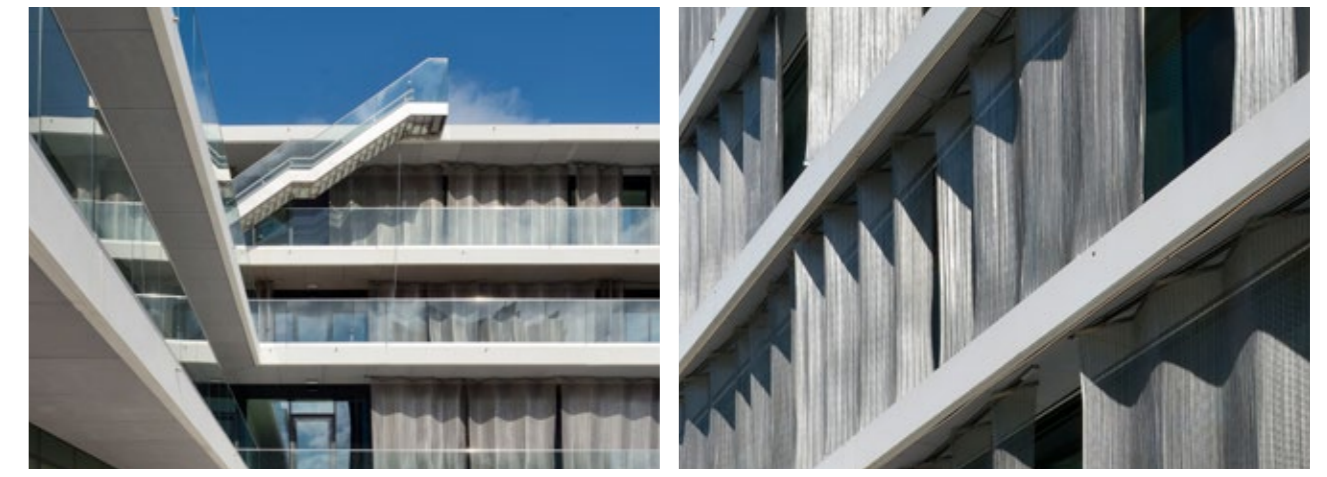

TRANSIT®

GAASPRODUCTEN

ONZE TRANSIT-COLLECTIE BESTAAT UIT GAASPRODUCTEN DIE NIET ALLEEN FUNCTIONEEL ZIJN, MAAR OP EIGEN WIJZE HET UITERLIJK VAN EEN GEVEL OF PROJECT TEN GOEDE DOEN KOMEN. SPREKENDE ELEMENTEN, DIE STUK VOOR STUK KARAKTER EN PASSIE LATEN SPREKEN.

Onze Transit gaasproducten vormen een duurzame oplossing als het aankomt op structurele zonwering. De ontwerpen lopen uiteen van speels en extravert tot stijlvol en decoratief. Toepasbaar als schuif/vouwconstructie, maar ook als losstaande gevelzonwering met een contra- of koofmontage. De Transit collectie biedt dan ook een ruime keuze aan gaasvouw gordijnen en room-separators, verkrijgbaar in verschillende metaalsoorten, en voegen stevast het next-level gevoel toe.