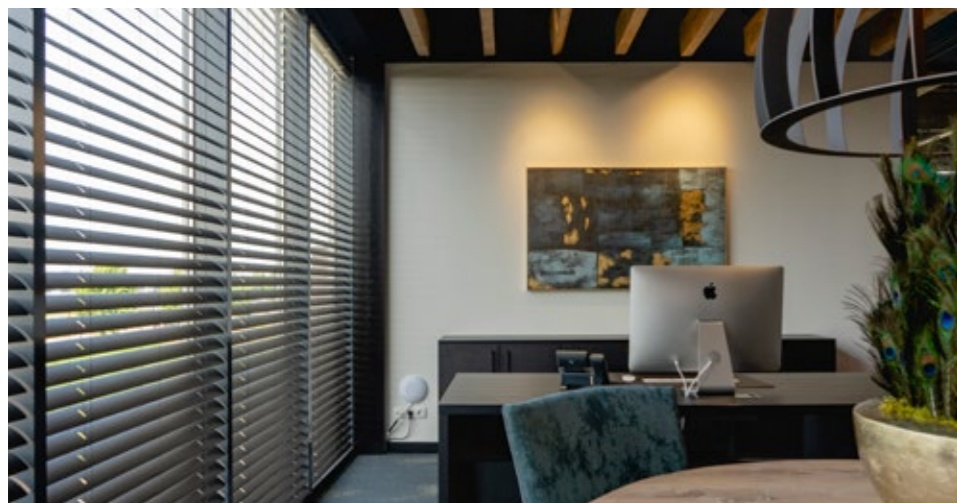

RAAMDECORATIE

LICHTREGULERENDE FUNCTIE

RAAMDECORATIE WORDT IN WERKRUITES NIET ALLEEN DECORATIEF TOEGEPAST, HET HEEFT MET NAME EEN LICHTREGULERENDE FUNCTIE. BINNENZONWERING BESCHERMT RUITES TEGEN WARMTE EN KOU, BESPAART ENERGIE, BEVordert DE AKOESTIEK EN REALISEERT EEN BEPAALDE MATE VAN PRIVACY.

Onze oplossingen bestaan onder andere uit jaloezieën, rolgordijnen en lamellen. Deze kunnen zowel handbediend of elektrisch uitgevoerd worden. Een ruime keuze uit lamel- en/of doekkleuren en transparantieniveaus van de stoffen maken het mogelijk dat raamdecoratie altijd afgestemd kan worden op de stijl van de ruimte of het kantoor.