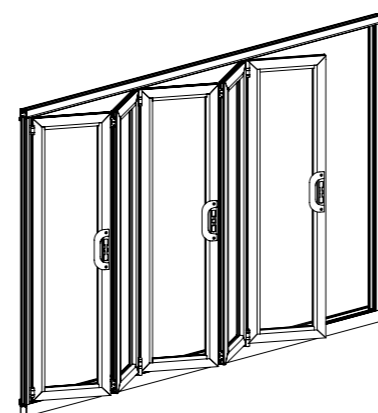

Gelakt

Vergrijsd

ALUMINIUM

Wit

Ivoor

Antraciet structuur

AFMETINGEN

Model	V755 - Nova	V762 - Talamanca	V764 - Olivera	V772 - Moli	V780 - Jondal	V785 - Serena	V790 - Solano
Type	Schuifwand	Schuifwand	Schuifwand	Vouwwand	Spie	Vast	Schuifpui
Max. breedte [mm]	4000	6000	6000	5500	4000	5000	6000
Max. hoogte [mm]	2800	3000	2750	3000	1000	3200	2600
Vulling	Lamellen hout of aluminium	Gehard glas 10 mm	Gehard glas 8 mm of 10 mm	Gelaagd glas 33.1	Polycarbonaat 16 [mm]	Gelaagd glas 44.2 of polycarbonaat	Gelaagd glas
Vergrendeling	-	Standaard	Standaard	Standaard	-	-	Standaard
Inclusief meenemer	-	✓	✓	-	-	-	-

Let op: de maximale afmetingen kunnen niet altijd gecombineerd worden, vraag uw Verano® partner naar de mogelijkheden.

* Alleen geschikt voor V905 - Iseo

TUINKAMER

Onze glaswanden worden geplaatst onder een terrasoverkapping of lamellendak. Wil je een complete tuinkamer in jouw tuin, en meer informatie ontvangen over terrasoverkappingen en lamellendaken? De Verano® partner geeft je graag een vakkundig advies.