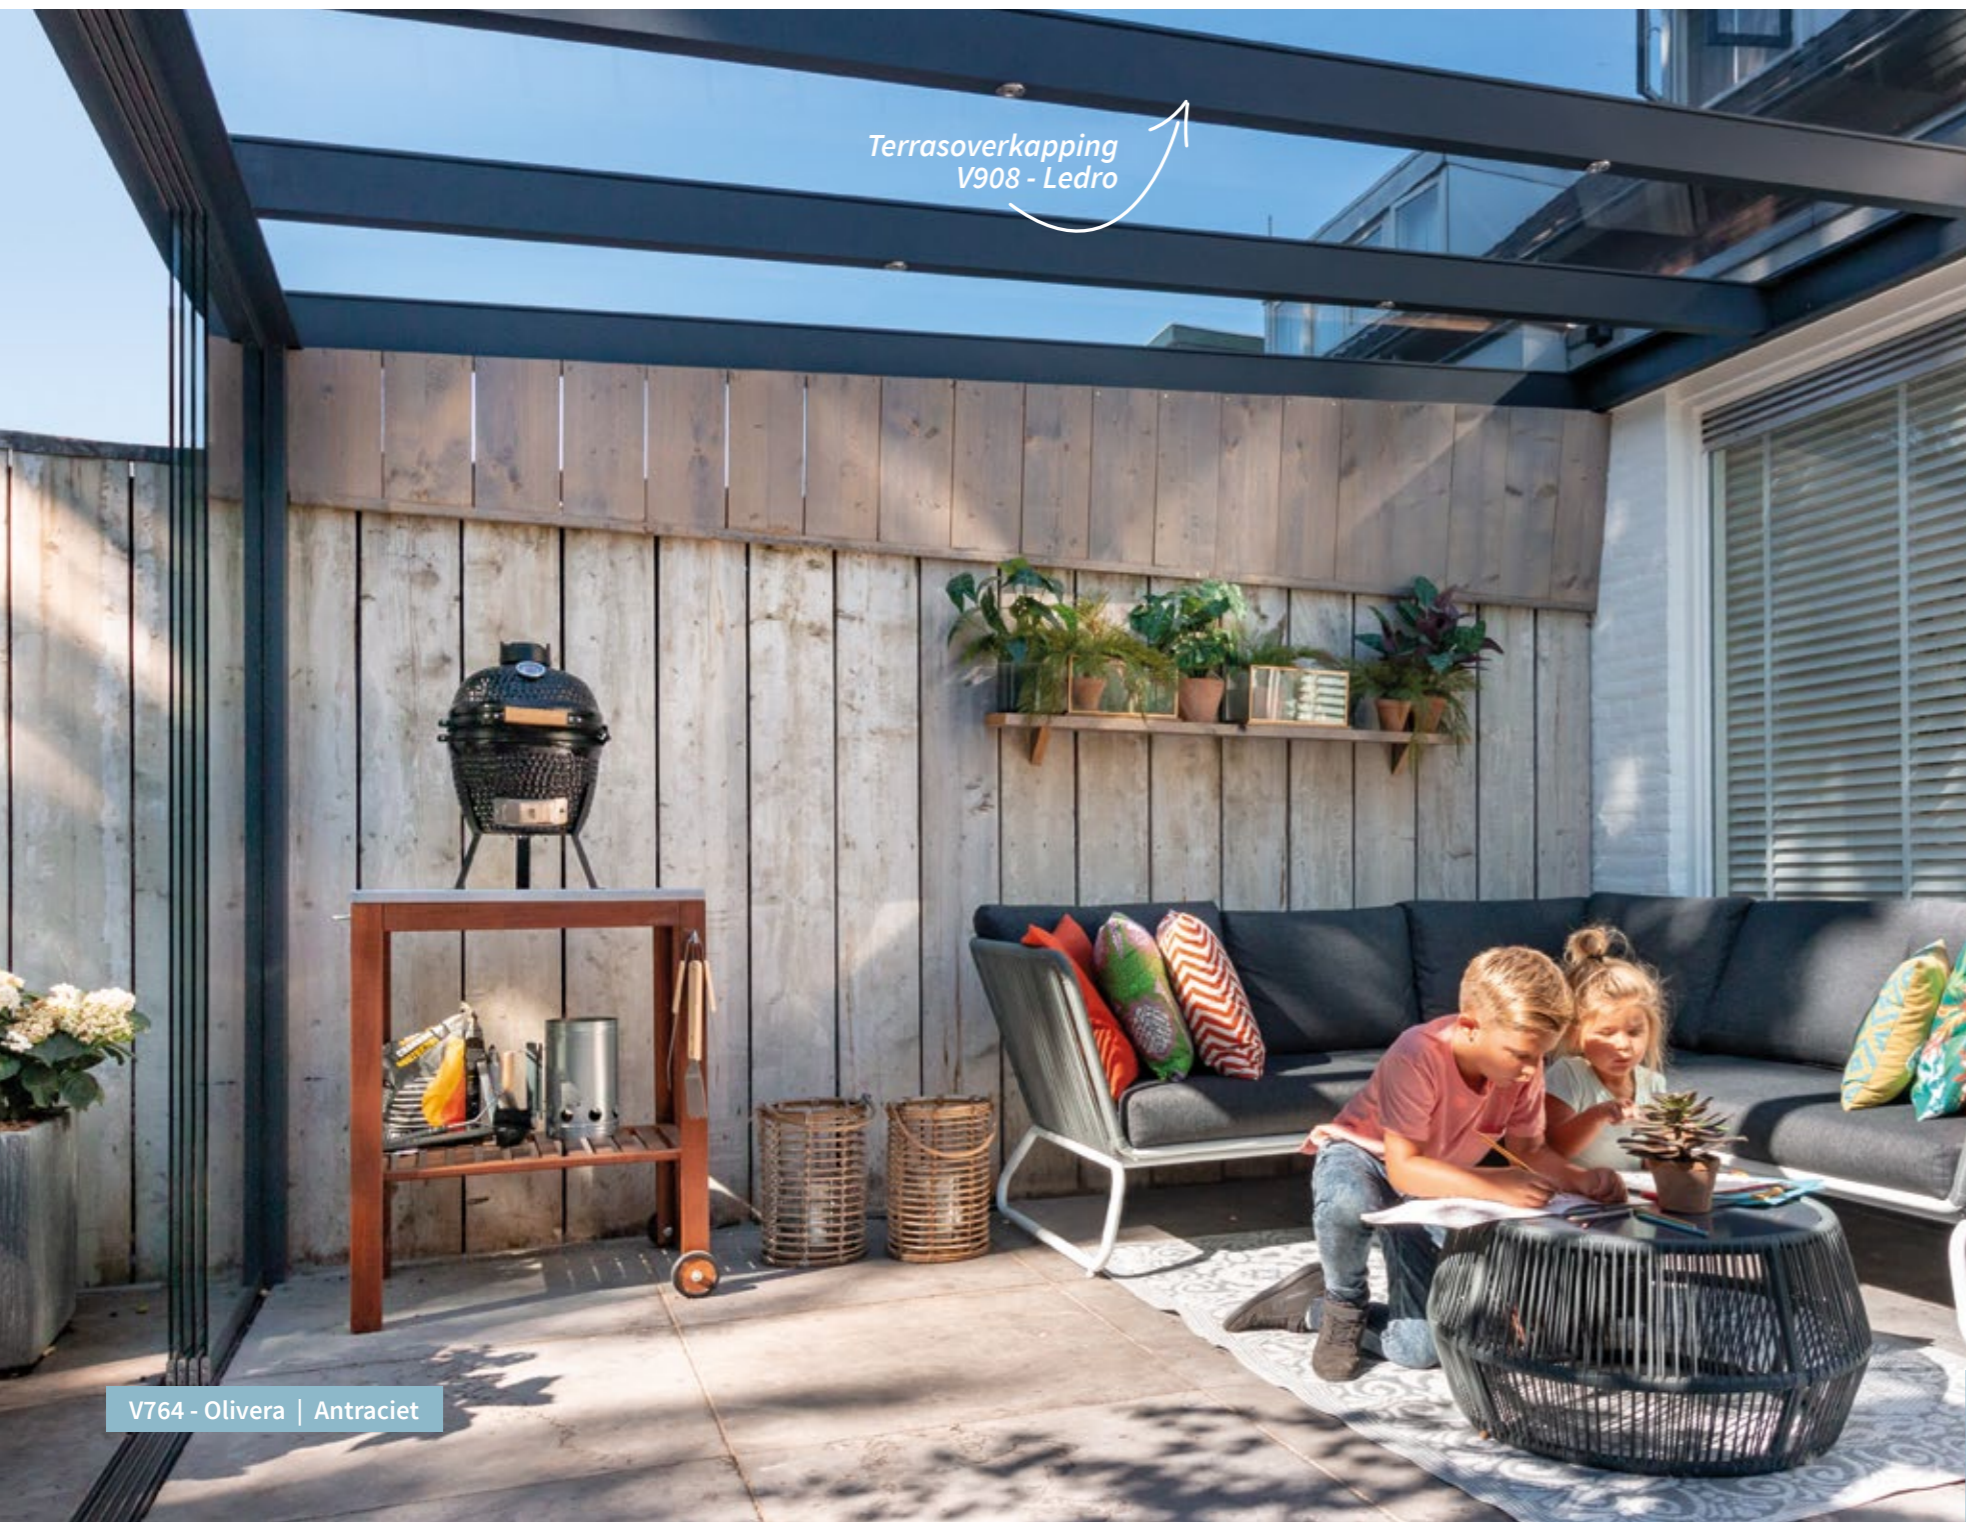

V764 - Olivera¹ & V785 - Serena² | Antraciet

IEDERE DAG NAAR BUITEN

Door glaswanden toe te voegen aan je terrasoverkapping of lamellendak kun je op een regenachtige dag toch lekker buiten zijn. Glaswanden laten het daglicht binnen, maar creëren een beschutte plek tegen regen en wind op jouw terras. Het zicht naar buiten blijft behouden, waardoor jij het gevoel hebt van buiten zijn. Is het hartje zomer en wil je van het lichte briesje genieten? Dan schuif je de glaswand gemakkelijk open. Naast beschutting creëer je met glaswanden ook extra leefruimte. In sommige gevallen zijn glaswanden tevens toe te passen op balkons, zodat je ook hier een windvrije plek creëert.