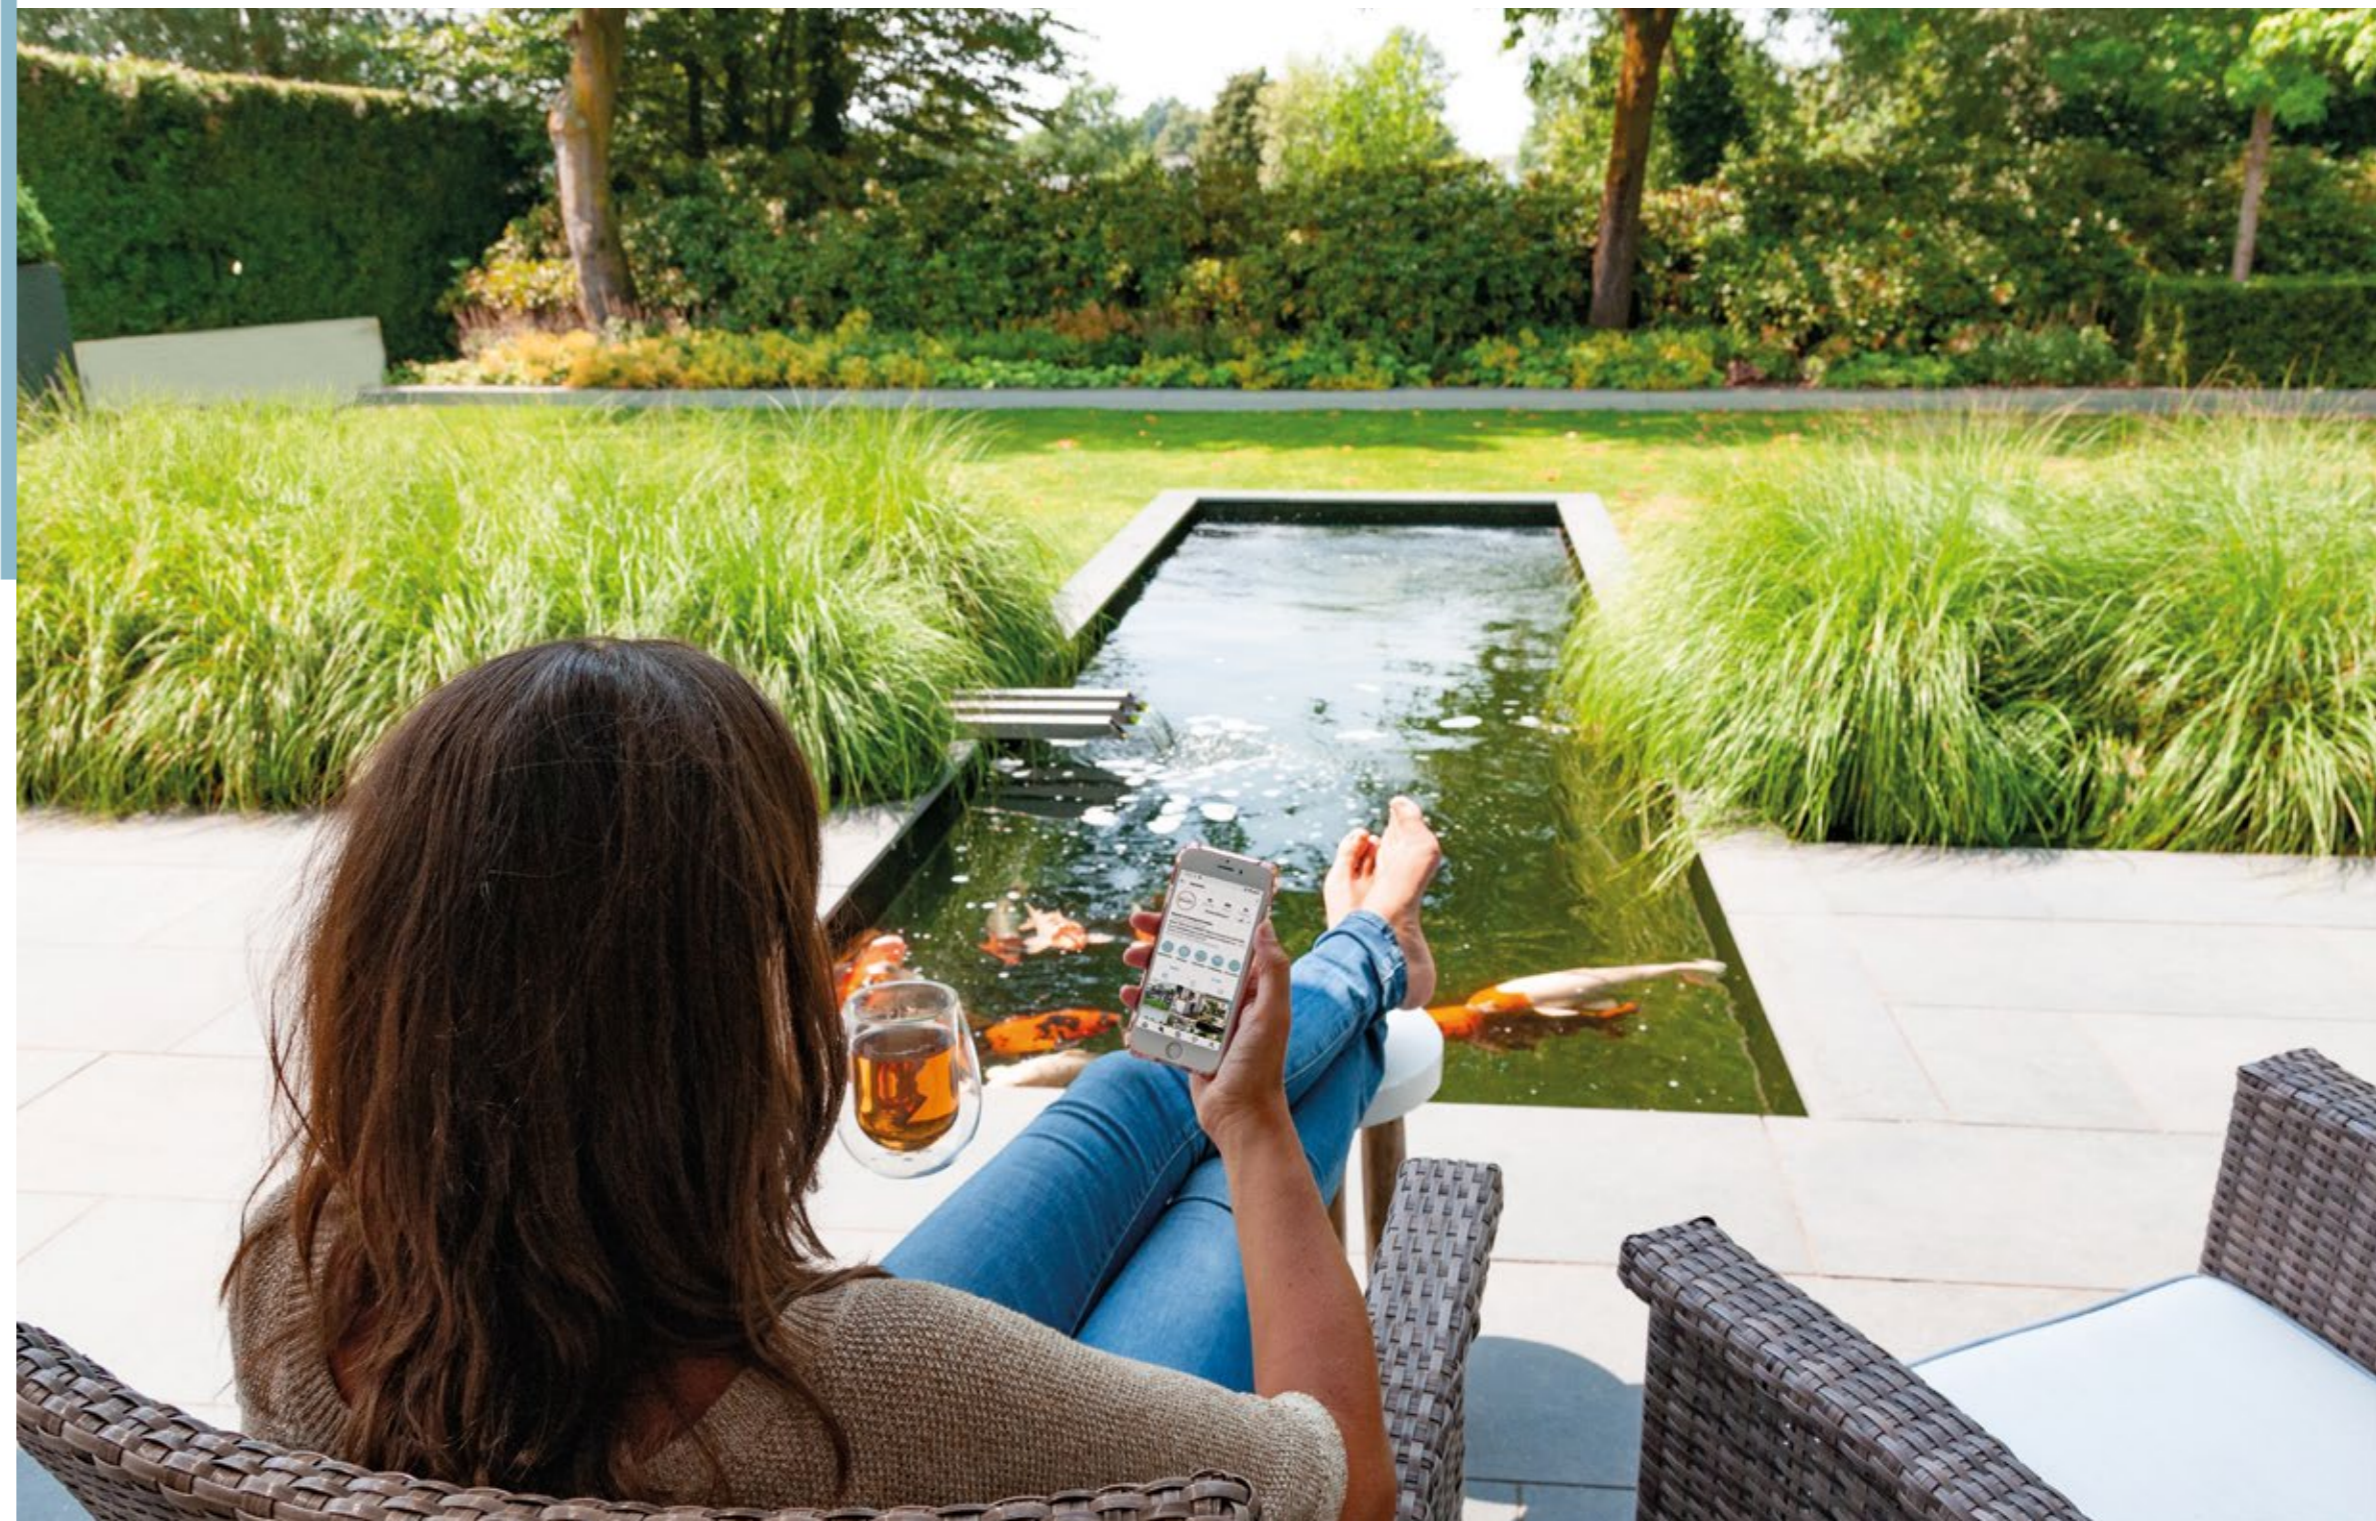

Verano® MAKE THIS YOUR MOMENT

GLAS- EN SCHUIFWANDEN

Is de tuin voor jou ook een plek om te ontspannen, met een boek, een goed glas wijn of misschien wel beiden? De buitenlucht doet ons goed en ook de zon is in zekere mate gezond voor ons, soms kan echter een frisse wind opsteken. Laat je barbecue met vrienden hierdoor niet verpesten!

Make this your moment

Wij willen dat het gaat om jou. Dat jij thuis, zowel binnen als buiten, elk moment van de dag kunt genieten! Een fijne leefomgeving geeft je het ultieme gevoel van thuiskomen. Met de glas- en schuifwanden van Verano® maak je van jouw huis zelf een veilig en comfortabel thuis en ben je compleet in controle over jouw leefomgeving. Make this your moment!