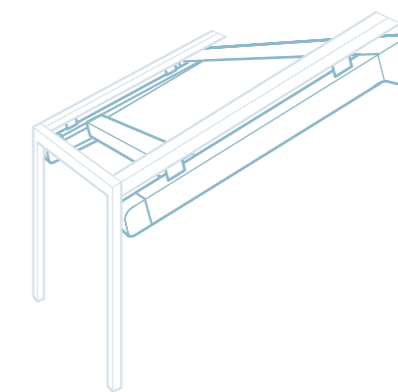

V610 - Oslo

De verandazonwering Oslo fungeert als zonwering aan de bovenzijde van jouw overkapping. Op deze manier worden lichtinval en warmte geweerd voordat deze je terrasoverkapping bereiken. De Oslo kan een enorme breedte overspannen en is daarom geschikt voor bijna iedere overkapping.

V612 - Hamar

De verandazonwering Hamar wordt onder je terrasoverkapping gemonteerd. Een belangrijk voordeel hiervan is dat het doek optimaal wordt beschermd tegen invloeden van het weer. Met de juiste doekkleur zorg je direct voor sfeer op je terras.