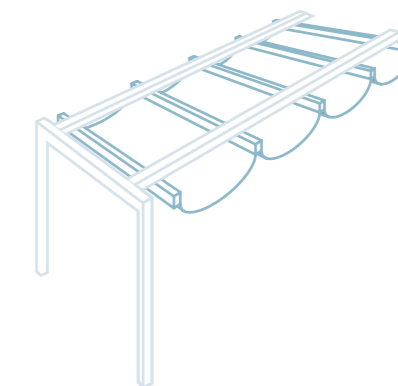

NIEUW

V642 - Tumba

De Tumba is op twee manieren te gebruiken: op een terrasoverkapping als verandazonwering of aan de gevel met palen als pergolazonwering. Deze verandazonwering wordt uitgevoerd met een zonwerend, waterafstotend en weersbestendig 100% high-tec polyester uni-doek met rits in de zijgeleiding. Het gepatenteerde lockingmechanisme houdt het doek extra goed op spanning, waardoor de V642 - Tumba als pergola met een beperkte helling ook gebruikt kan worden tijdens regen.

reddot winner 2020
product design

Alleen beschikbaar bij onze premium partners.

V650 - Tallinn

Hecht je veel waarde aan de uitstraling van je verandazonwering? De Tallinn is een zogeheten baleinzonwering, het doek hangt namelijk als sfeervol gedrapeerde baleinen onder de overkapping. Op deze manier weer je het zonlicht en geef je tegelijkertijd een gezellige twist aan je terras. De Tallinn wordt uitgevoerd met een doek uit de screendoekcollectie.