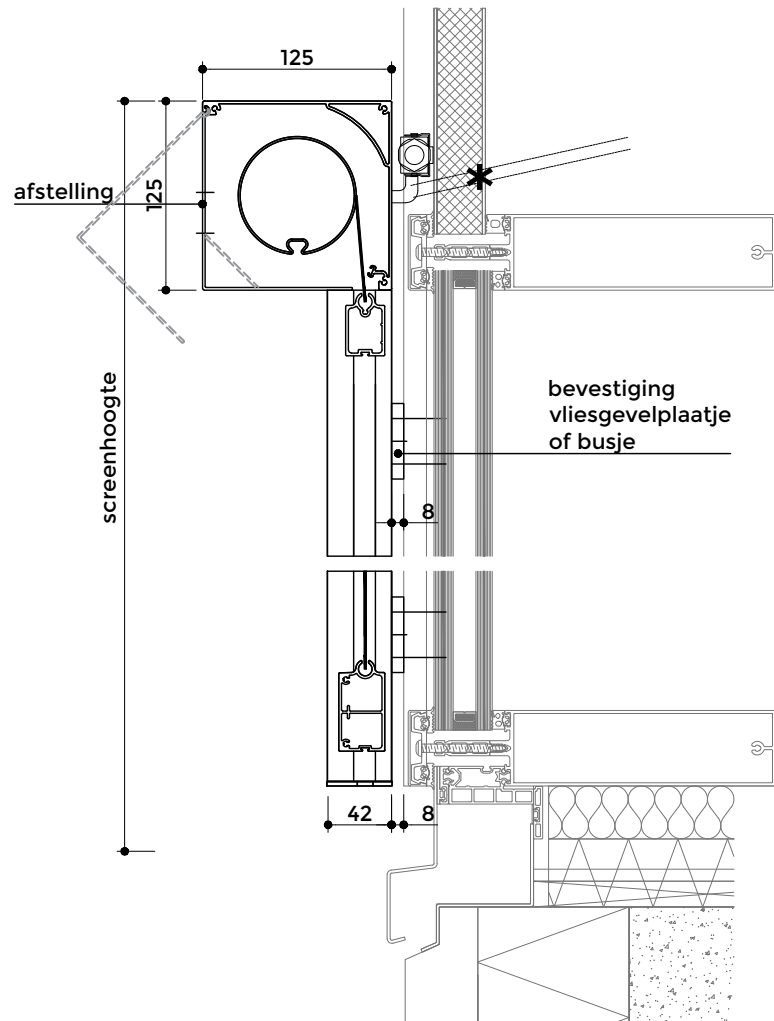

V550L

STANDAARD MONTAGE

LENCO®

* Aanbrengen contrastekker excl. Lenco, na montage screen moet de stekker direct bereikbaar zijn.

Voor afmetingen en toepassing juiste onderlat zie afmetingen tabel.

V550L

MONTAGE MET STEKKER ACHTER DE BAK

LENCO®

* Aanbrengen contrastekker excl. Lenco, na montage screen moet de stekker direct bereikbaar zijn.

Voor afmetingen en toepassing juiste onderlat zie afmetingen tabel.

V550L

SCREENS GEMONTEERD OP EEN VLIESGEVEL

LENCO®

* Aanbrengen contrastekker excl. Lenco, na montage screen moet de stekker direct bereikbaar zijn.

Voor afmetingen en toepassing juiste onderlat zie afmetingen tabel.