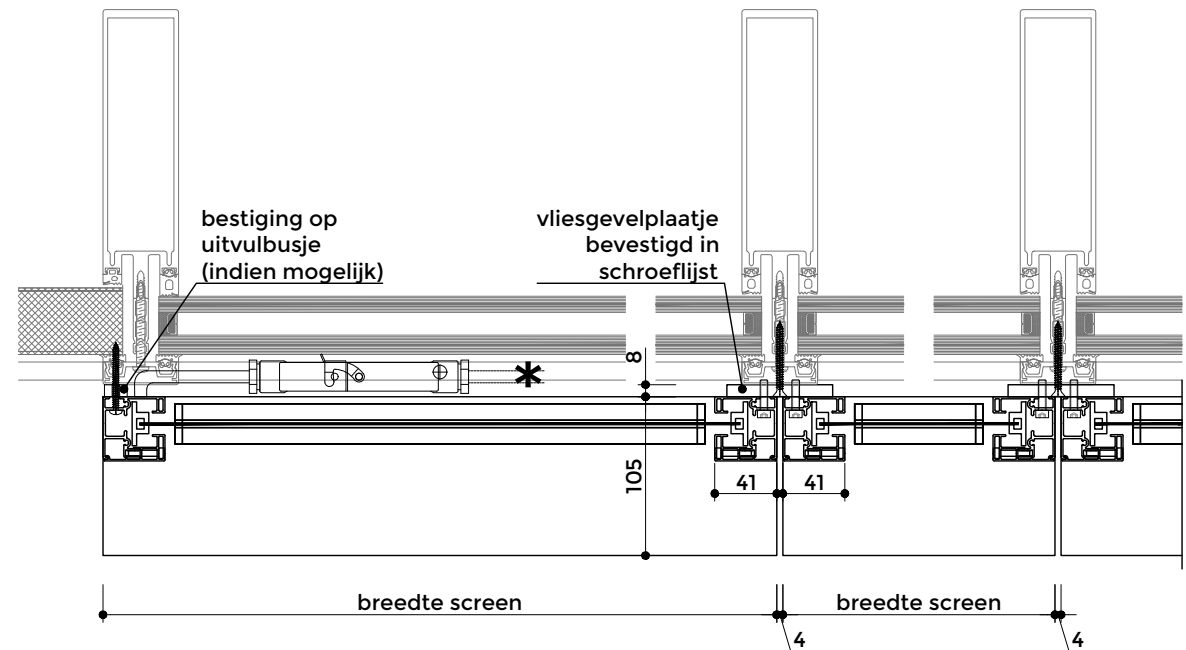

V550L

STANDAARD MONTAGE

LENCO®

* Aanbrengen contrastekker excl. Lenco, na montage screen moet de stekker direct bereikbaar zijn.

Voor afmetingen en toepassing juiste onderlat zie afmetingen tabel.

V550L

MONTAGE MET STEKKER ACHTER DE BAK

LENCO®

* Aanbrengen contrastekker excl. Lenco, na montage screen moet de stekker direct bereikbaar zijn.

Voor afmetingen en toepassing juiste onderlat zie afmetingen tabel.

V550L

SCREENS GEMONTEERD OP EEN VLIESGEVEL

LENCO®

* Aanbrengen contrastekker excl. Lenco, na montage screen moet de stekker direct bereikbaar zijn.

Voor afmetingen en toepassing juiste onderlat zie afmetingen tabel.