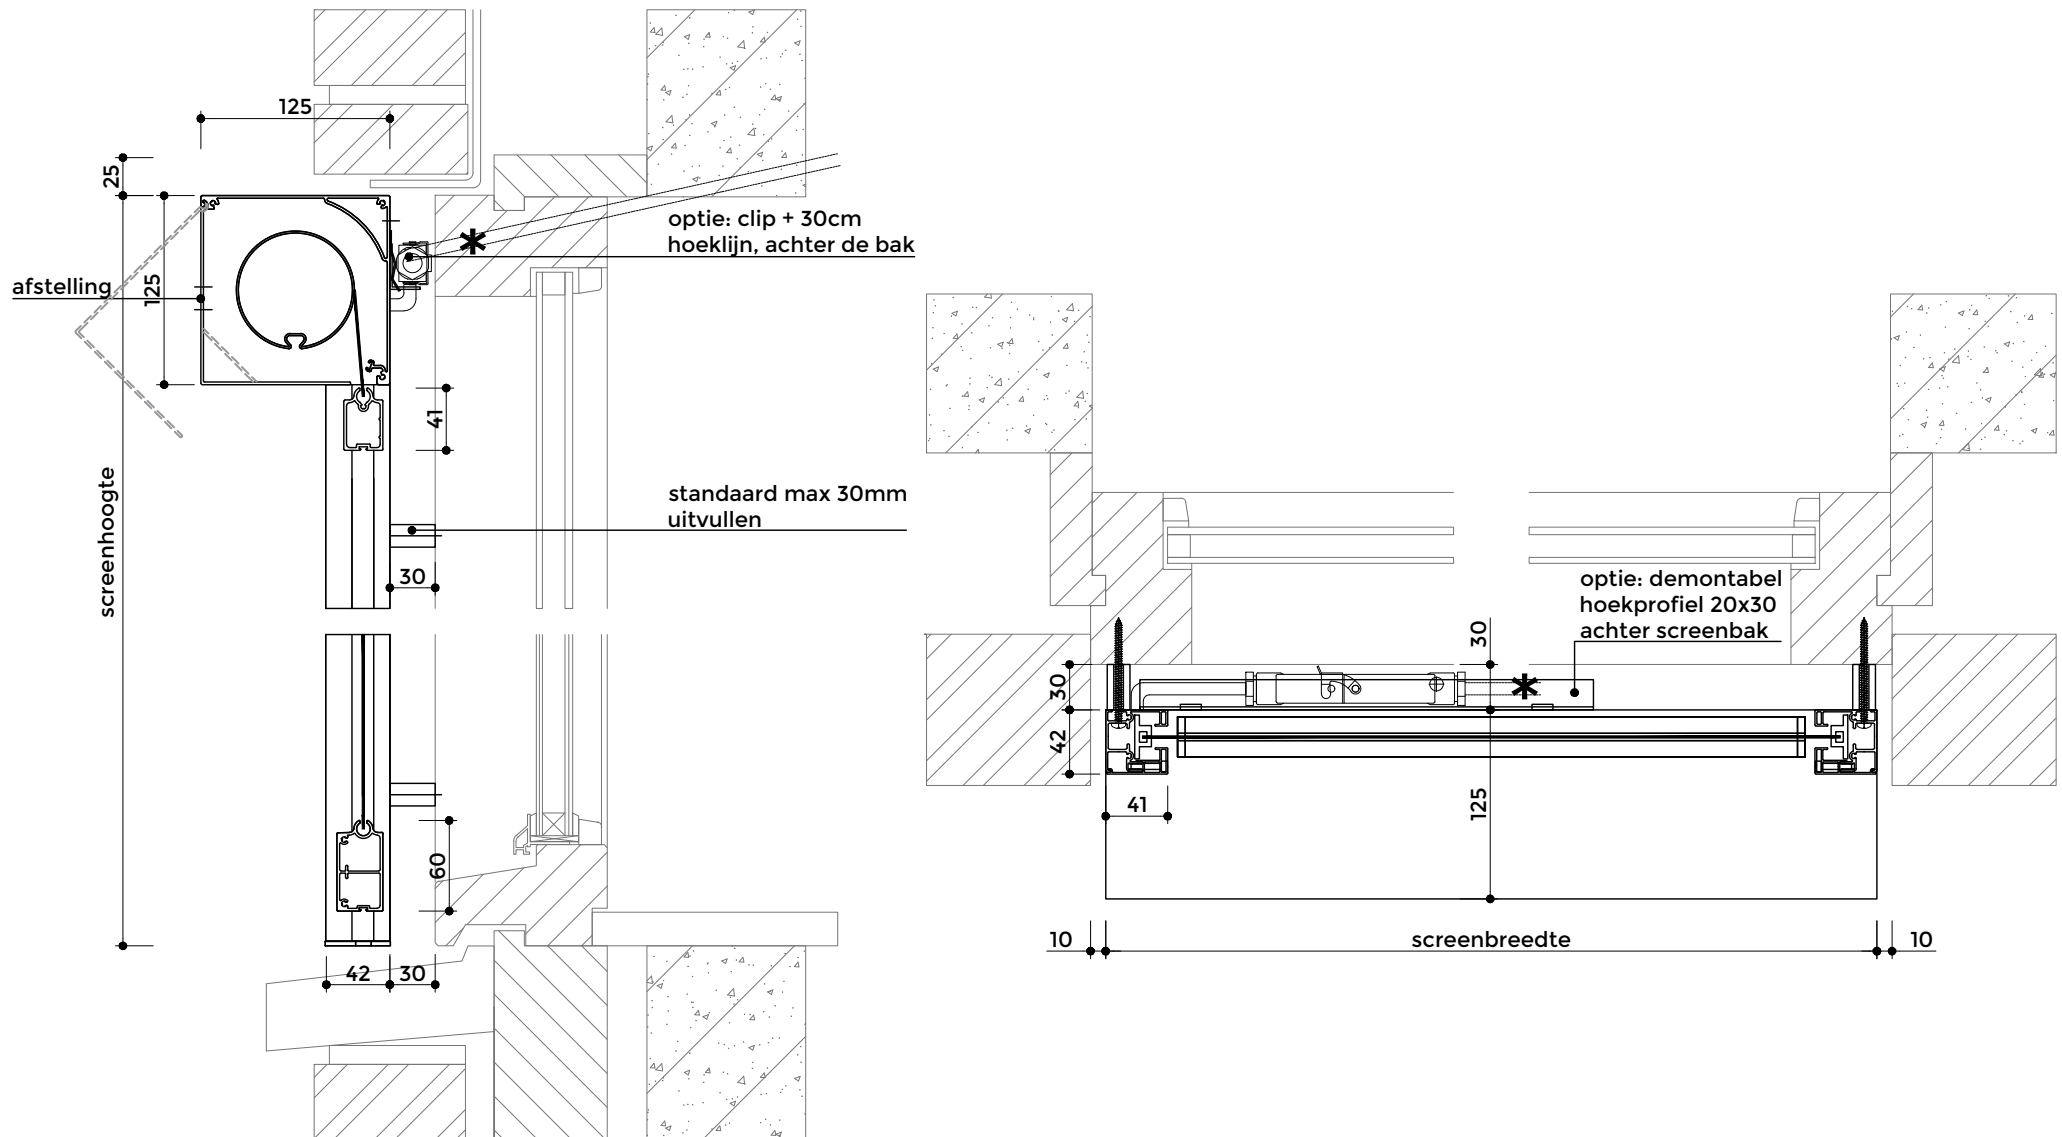

V550L

STANDAARD MONTAGE

LENCO®

* Aanbrengen contrastekker excl. Lenco, na montage screen moet de stekker direct bereikbaar zijn.

Voor afmetingen en toepassing juiste onderlat zie afmetingen tabel.

V550L

MONTAGE MET STEKKER ACHTER DE BAK

LENCO®

* Aanbrengen contrastekker excl. Lenco, na montage screen moet de stekker direct bereikbaar zijn.

Voor afmetingen en toepassing juiste onderlat zie afmetingen tabel.

V550L

SCREENS GEMONTEERD OP EEN VLIESGEVEL

LENCO®

* Aanbrengen contrastekker excl. Lenco, na montage screen moet de stekker direct bereikbaar zijn.

Voor afmetingen en toepassing juiste onderlat zie afmetingen tabel.