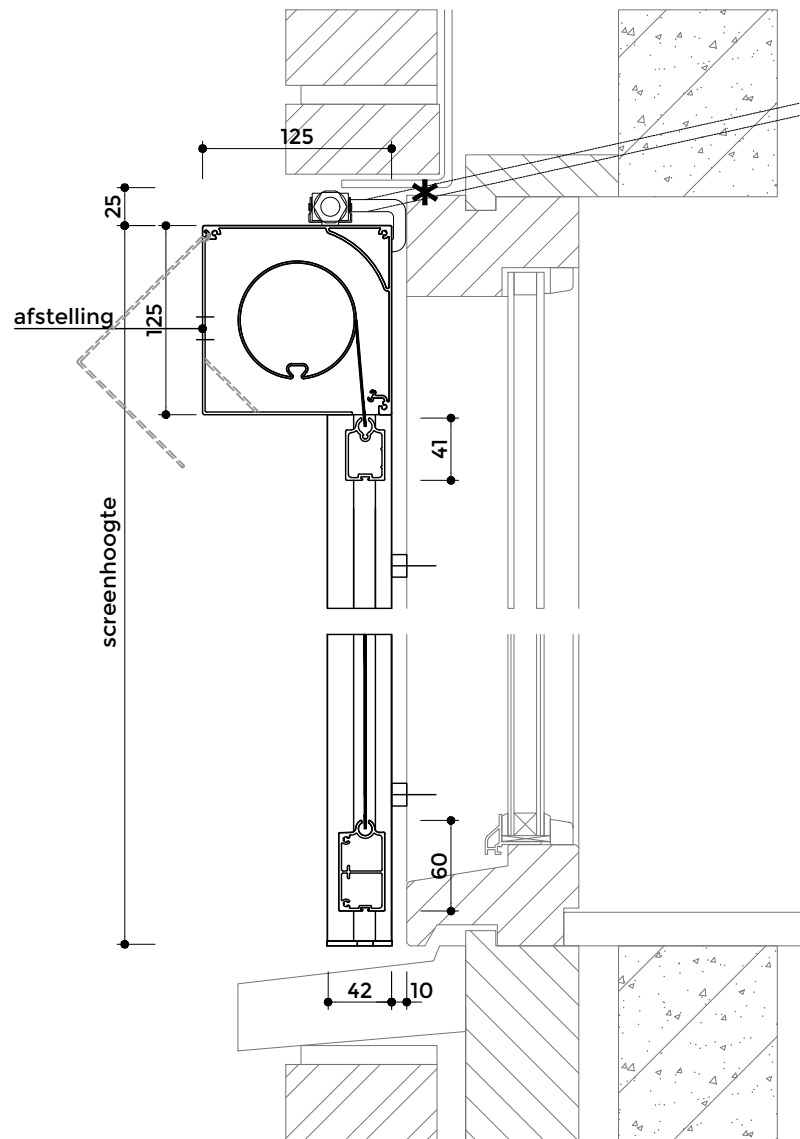

V550L

STANDAARD MONTAGE

LENCO®

* Aanbrengen contrastekker excl. Lenco, na montage screen moet de stekker direct bereikbaar zijn.

Voor afmetingen en toepassing juiste onderlat zie afmetingen tabel.

V550L

MONTAGE MET STEKKER ACHTER DE BAK

LENCO®

* Aanbrengen contrastekker excl. Lenco, na montage screen moet de stekker direct bereikbaar zijn.

Voor afmetingen en toepassing juiste onderlat zie afmetingen tabel.

V550L

SCREENS GEMONTEERD OP EEN VLIESGEVEL

LENCO®

* Aanbrengen contrastekker excl. Lenco, na montage screen moet de stekker direct bereikbaar zijn.

Voor afmetingen en toepassing juiste onderlat zie afmetingen tabel.