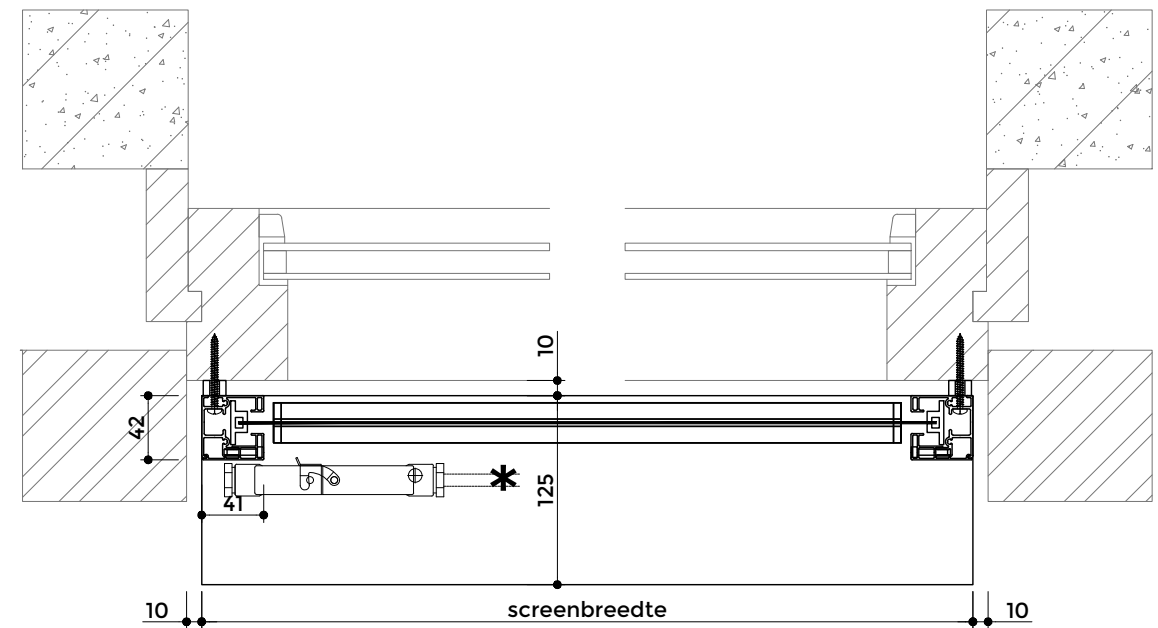

V550L

STANDAARD MONTAGE

LENCO®

* Aanbrengen contrastekker excl. Lenco, na montage screen moet de stekker direct bereikbaar zijn.

Voor afmetingen en toepassing juiste onderlat zie afmetingen tabel.

V550L

MONTAGE MET STEKKER ACHTER DE BAK

LENCO®

* Aanbrengen contrastekker excl. Lenco, na montage screen moet de stekker direct bereikbaar zijn.

Voor afmetingen en toepassing juiste onderlat zie afmetingen tabel.

V550L

SCREENS GEMONTEERD OP EEN VLIESGEVEL

LENCO®

* Aanbrengen contrastekker excl. Lenco, na montage screen moet de stekker direct bereikbaar zijn.

Voor afmetingen en toepassing juiste onderlat zie afmetingen tabel.