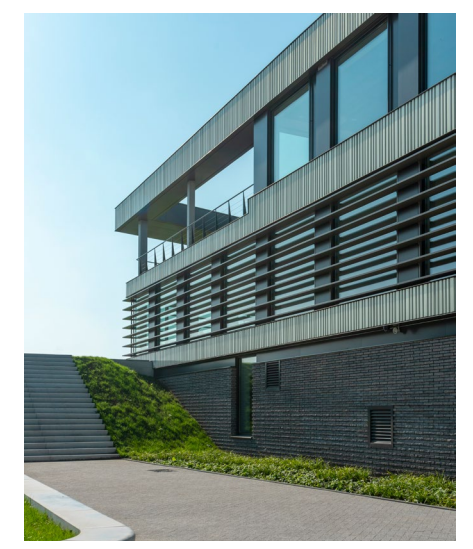

LENCO[®]

BEELDBEPALENDE ZONWERING

CAPITAL®

ALUMINIUM LAMELLEN

CAPITAL STAAT VOOR GROOTSHEID, KAPITAAL EN AUTORITEIT. MET ONZE CAPITAL-COLLECTIE GEVEN WE AUTORITEIT AAN EEN GEVEL MIDDELS DE MEEST IMPONERENDE, ALUMINIUM OPLOSSINGEN. MAAK DE GEVEL HET CAPITAL VAN HET GEBOUW EN TIL HET GEHEEL NAAR EEN HOGER LEVEL.

De Capital-collectie bestaat uit de systemen lamellen, luifels en lamelwanden. De aluminium lamellen uit deze collectie kunnen daarbij in diverse vooraf vastgestelde standen geplaatst worden of beweegbaar toegepast worden. Naast de lamel zijn de eindkappen en wijze van ophanging van toegevoegde waarde om het gewenste esthetische resultaat te behalen.