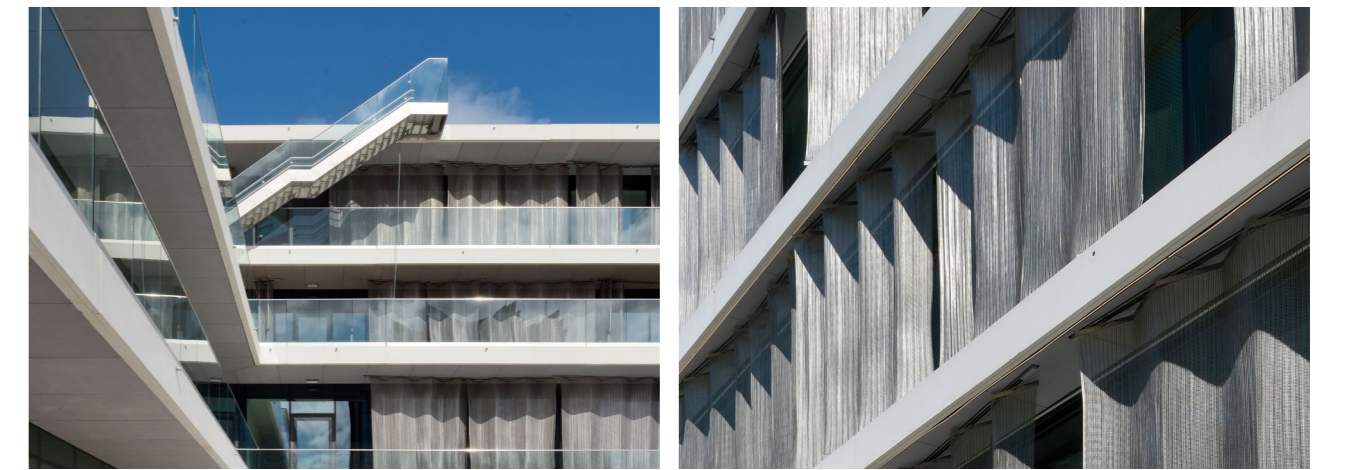

SKYLINE®

GAASGORDIJN GEVEL

De gaasproducten uit de Skyline® collectie zijn de meeste speciale oplossing. Er wordt gewerkt met hoogwaardige weefsels uit RVS, koper, brons of aluminium. Uniek aan de gaasproducten is dat het gaas ook elektrisch kan bewegen. Vouwen, schuiven of rollen, de windlast, zonwerende waarden en aandrijvingsmogelijkheden worden altijd bestudeerd. Daarmee wordt een jarenlange correcte werking gegarandeerd, zelfs bij nieuwe, unieke en dus ongeteste gaasconcepten.