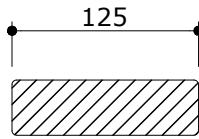

SEMBLANCE®

SLAT DIMENSIONS

LENCO®

Cubic 40

Cubic 125

Cubic 190

Cubic 290

Ellips 125